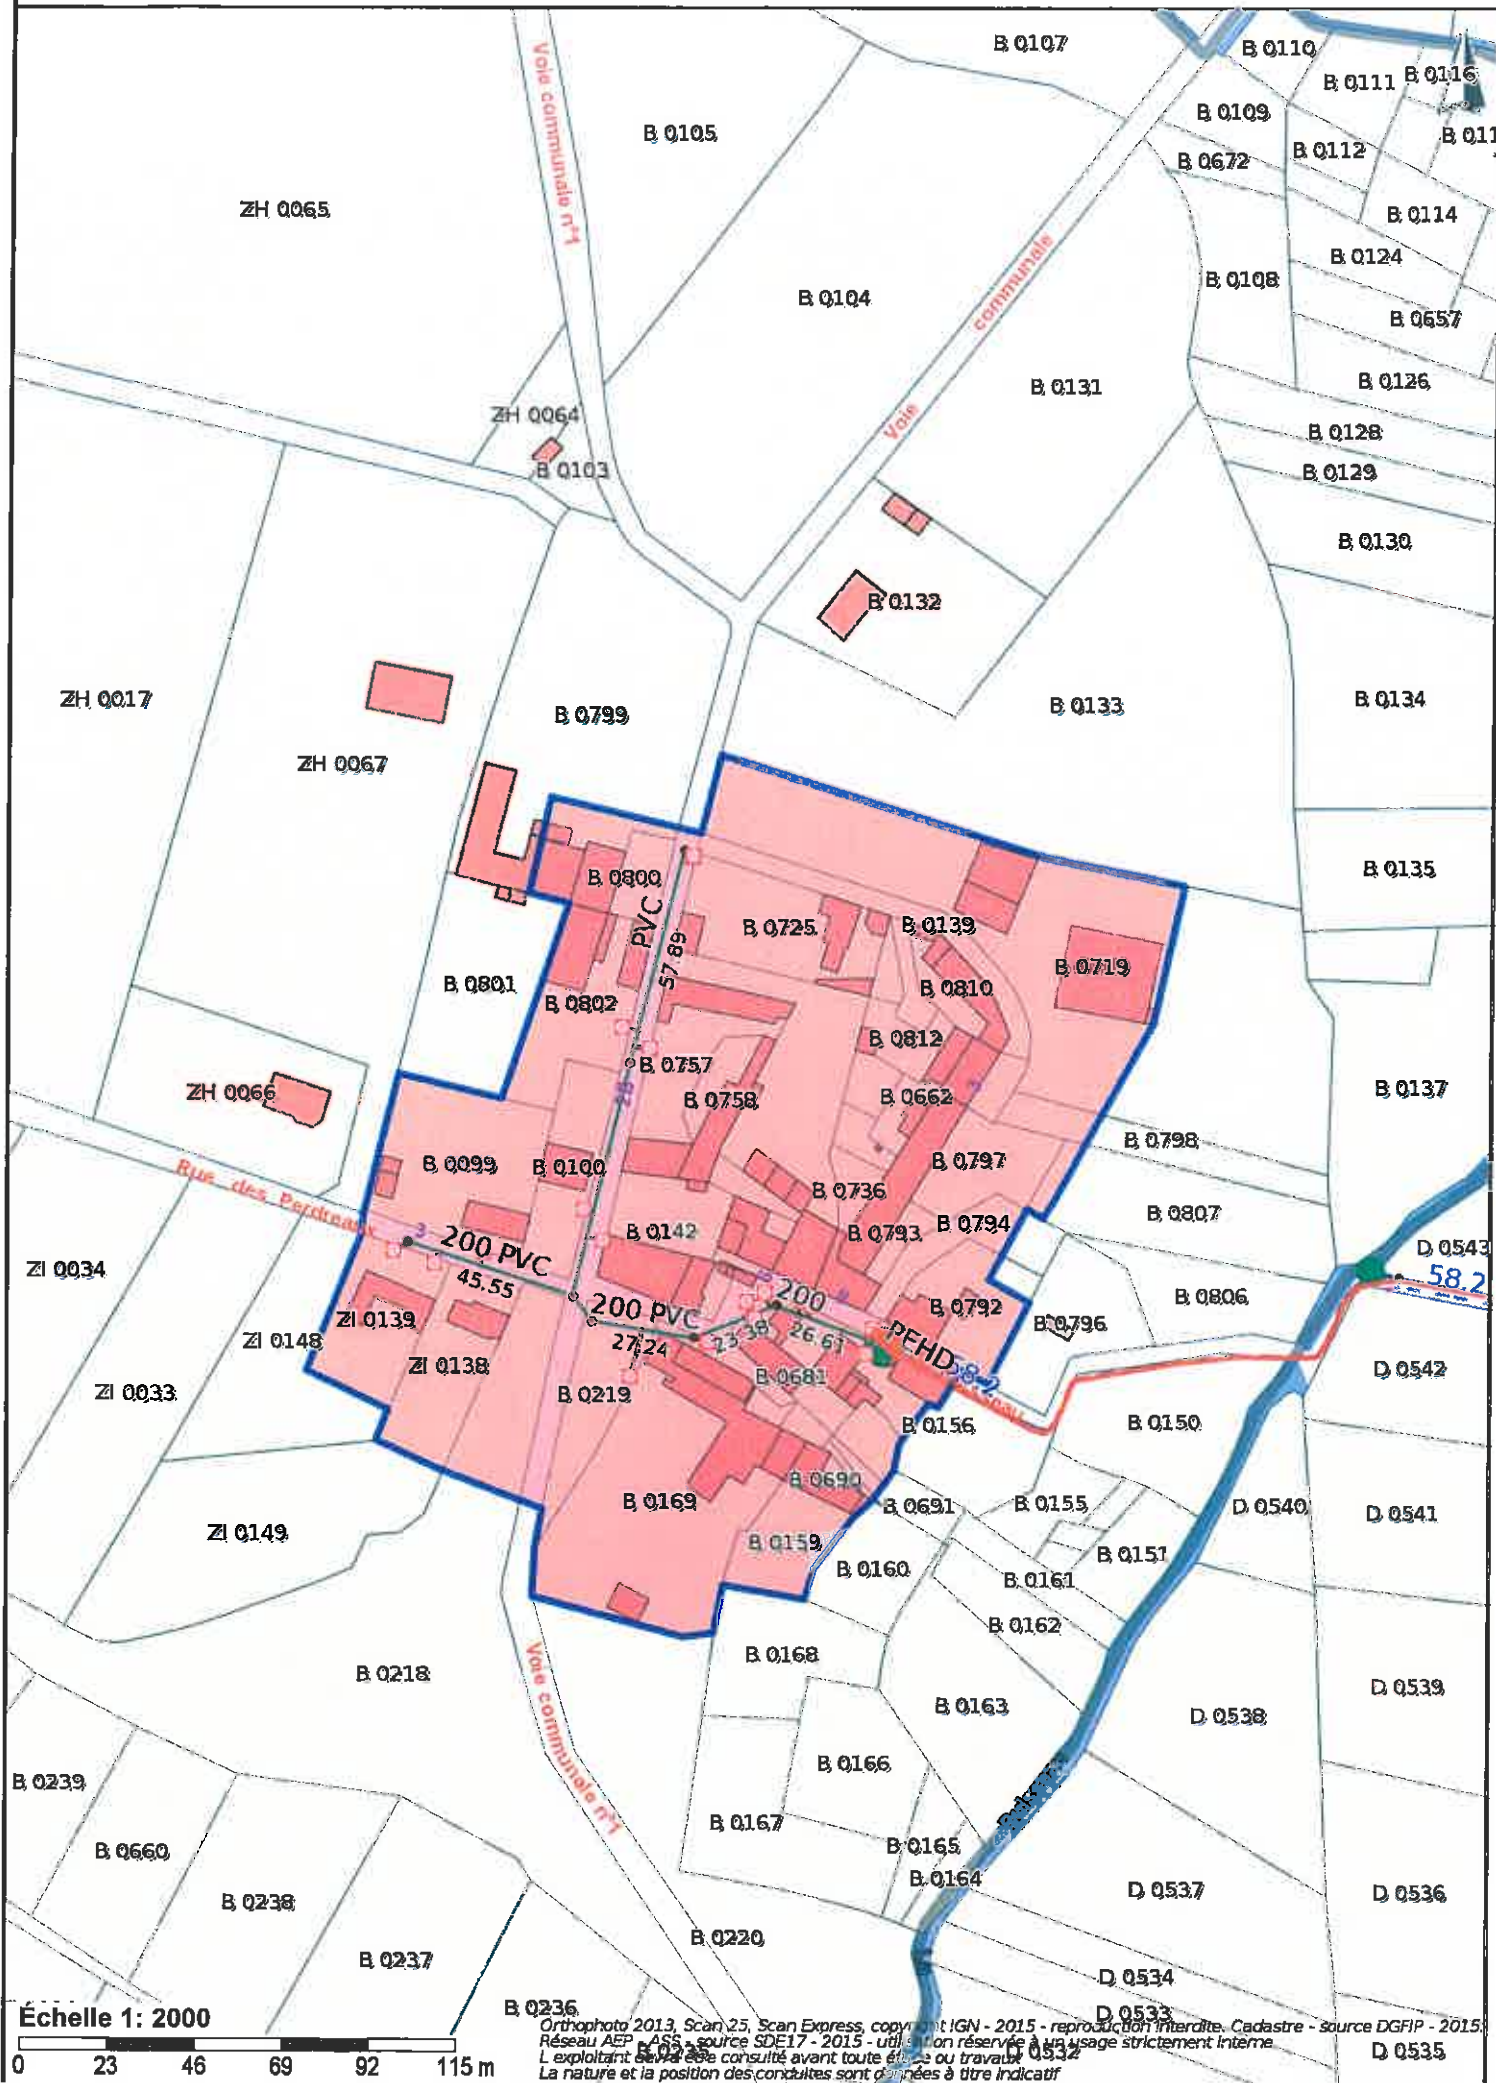

Ardillieres Toucherit

Échelle 1: 2000

0 23 46 69 92 115 m